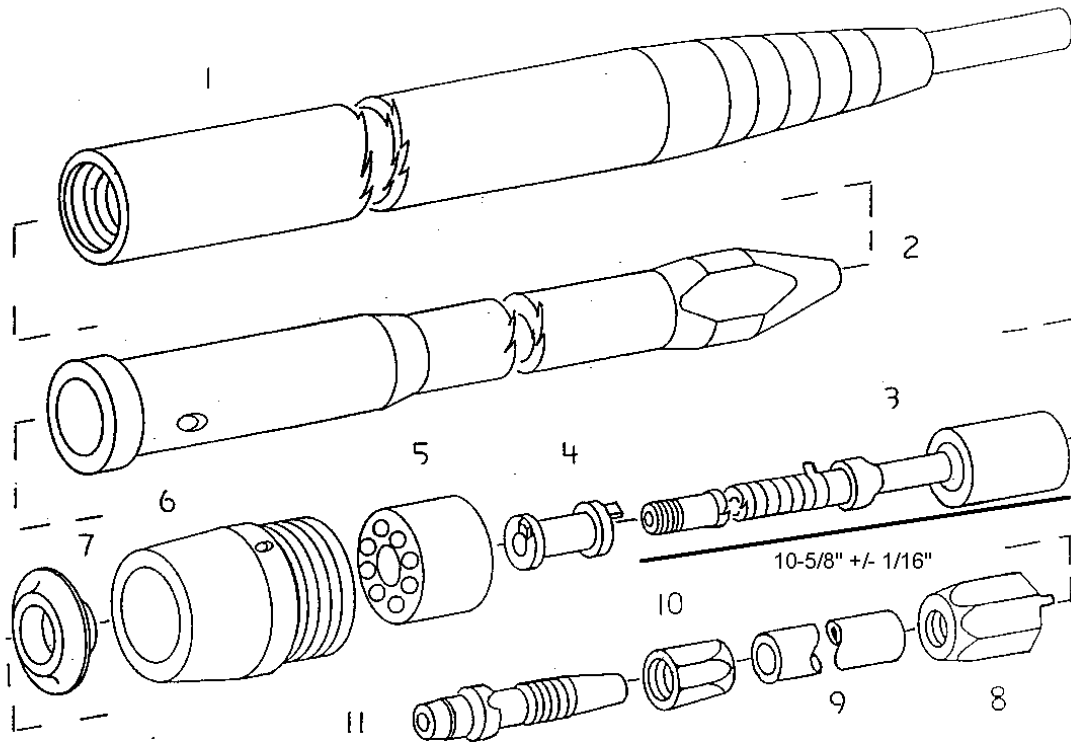

Parts for Allied 2000 — Part No 832000

Index No	Part No	Ref No.	Description
1	41018	832020	Body & Anvil (3-7/8")
2	41010	832001	Striker
3	41031	832045	Valve
4	41011	832006	Valve Body Nut
5	41015	832057	Shock Absorber
6	41012	832056	End Cap
7	41016	832013	Valve Seal
8	41021	832009	Valve/ Hose Nut
9	41025	832015	Hose Whip
10	43035	832046	Connector